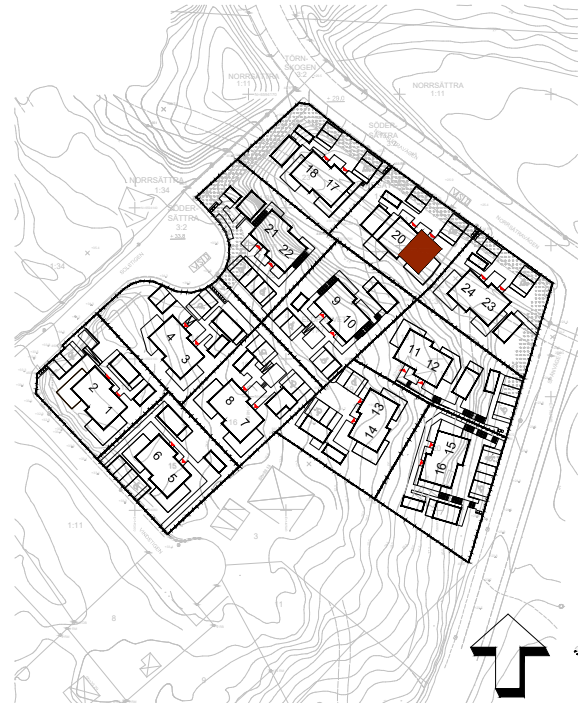

ELDPROVET 24

PARHUS 19

Total BOA 130m²

Total BIA 10m²

Takhöjd 2,7m

ENTRÉPLAN

HUSETS SEKTION,
ENTRÉPLAN MARKERAT

HUSETS PLACERING

SKALA 1:100

VP	VÄRMEPANNA		SPISHÄLL	TM	TVÄTTMASKIN
K	KYL		DISKMASKIN		KAPPHYLLA
F	FRYS	G	GARDEROB	TT	TORKTUMLARE

VISS AVVIKELSE KAN FÖREKOMMA

ELDPROVET 24

PARHUS 19

Total BOA 130m²

Total BIA 10m²

Takhöjd 2,7m

ÖVRE PLAN

SKALA 1:100

HUSETS SEKTION,
ÖVRE PLAN MARKERAT

HUSETS PLACERING

G GARDEROB

VISS AVVIKELSE KAN FÖREKOMMA

ELDPROVET 24

PARHUS 19

Total BOA 130m²

Total BIA 10m²

TAKPLAN

HUSETS SEKTION,
TAKPLAN MARKERAT

HUSETS PLACERING

SKALA 1:100

VISS AVVIKELSE KAN FÖREKOMMA