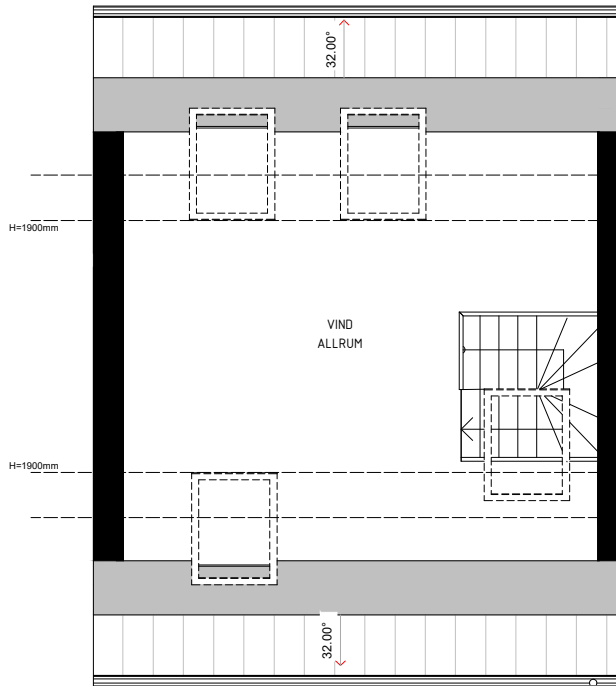

ELDPROVET 24

PARHUS 19

Total BOA 130m²

Total BIA 10m²

Takhöjd 2,7m

ENTRÉPLAN

HUSETS SEKTION,
ENTRÉPLAN MARKERAT

HUSETS PLACERING

SKALA 1:100

VP	VÄRMEPANNA		SPISHÄLL	TM	TVÄTTMASKIN
K	KYL		DISKMASKIN		KAPPHYLLA
F	FRYS	G	GARDEROB	TT	TORKTUMLARE

VISS AVVIKELSE KAN FÖREKOMMA

ELDPROVET 24

PARHUS 19

Total BOA 130m²

Total BIA 10m²

Takhöjd 2,7m

ÖVRE PLAN

SKALA 1:100

HUSETS SEKTION,
ÖVRE PLAN MARKERAT

HUSETS PLACERING

G GARDEROB

VISS AVVIKELSE KAN FÖREKOMMA

ELDPROVET 24

PARHUS 19

Total BOA 130m²

Total BIA 10m²

TAKPLAN

HUSETS SEKTION,
TAKPLAN MARKERAT

HUSETS PLACERING

SKALA 1:100

VISS AVVIKELSE KAN FÖREKOMMA