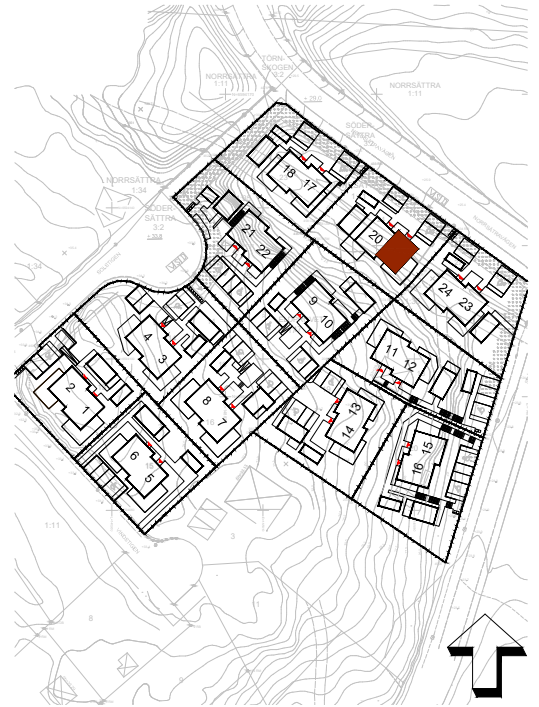

ELDPROVET 24

PARHUS 19

Total BOA 130m²

Total BIA 10m²

Takhöjd 2,7m

ENTRÉPLAN

HUSETS SEKTION,
ENTRÉPLAN MARKERAT

HUSETS PLACERING

SKALA 1:100

VP	VÄRMEPANNA		SPISHÄLL	TM	TVÄTTMASKIN
K	KYL		DISKMASKIN		KAPPHYLLA
F	FRYS	G	GARDEROB	TT	TORKTUMLARE

VISS AVVIKELSE KAN FÖREKOMMA

ELDPROVET 24

PARHUS 19

Total BOA 130m²

Total BIA 10m²

Takhöjd 2,7m

ÖVRE PLAN

SKALA 1:100

HUSETS SEKTION,
ÖVRE PLAN MARKERAT

HUSETS PLACERING

G GARDEROB

VISS AVVIKELSE KAN FÖREKOMMA

ELDPROVET 24

PARHUS 19

Total BOA 130m²

Total BIA 10m²

TAKPLAN

HUSETS SEKTION,
TAKPLAN MARKERAT

HUSETS PLACERING

SKALA 1:100

VISS AVVIKELSE KAN FÖREKOMMA