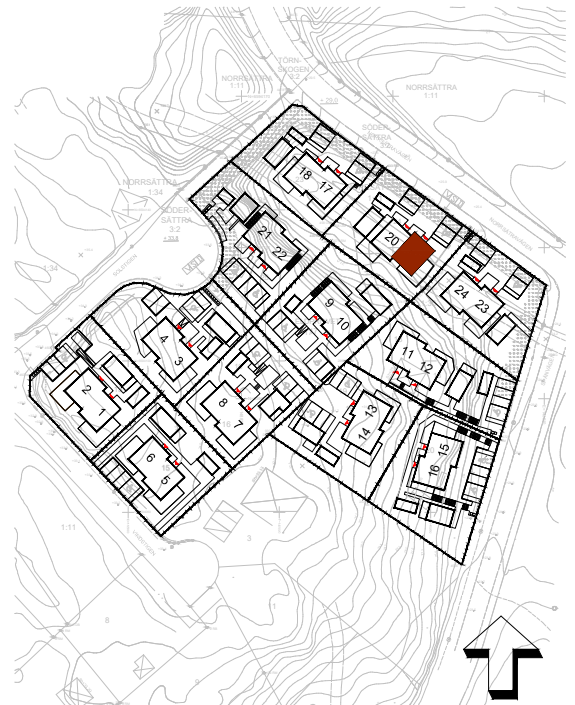

ELDPROVET 24

PARHUS 19

Total BOA 130m²

Total BIA 10m²

Takhöjd 2,7m

ENTRÉPLAN

HUSETS SEKTION,
ENTRÉPLAN MARKERAT

HUSETS PLACERING

SKALA 1:100

VP	VÄRMEPANNA		SPISHÄLL	TM	TVÄTTMASKIN
K	KYL		DISKMASKIN		KAPPHYLLA
F	FRYS	G	GARDEROB	TT	TORKTUMLARE

VISS AVVIKELSE KAN FÖREKOMMA

ELDPROVET 24

PARHUS 19

Total BOA 130m²

Total BIA 10m²

Takhöjd 2,7m

ÖVRE PLAN

SKALA 1:100

HUSETS SEKTION,
ÖVRE PLAN MARKERAT

HUSETS PLACERING

G GARDEROB

VISS AVVIKELSE KAN FÖREKOMMA

ELDPROVET 24

PARHUS 19

Total BOA 130m²

Total BIA 10m²

TAKPLAN

HUSETS SEKTION,
TAKPLAN MARKERAT

HUSETS PLACERING

SKALA 1:100

VISS AVVIKELSE KAN FÖREKOMMA