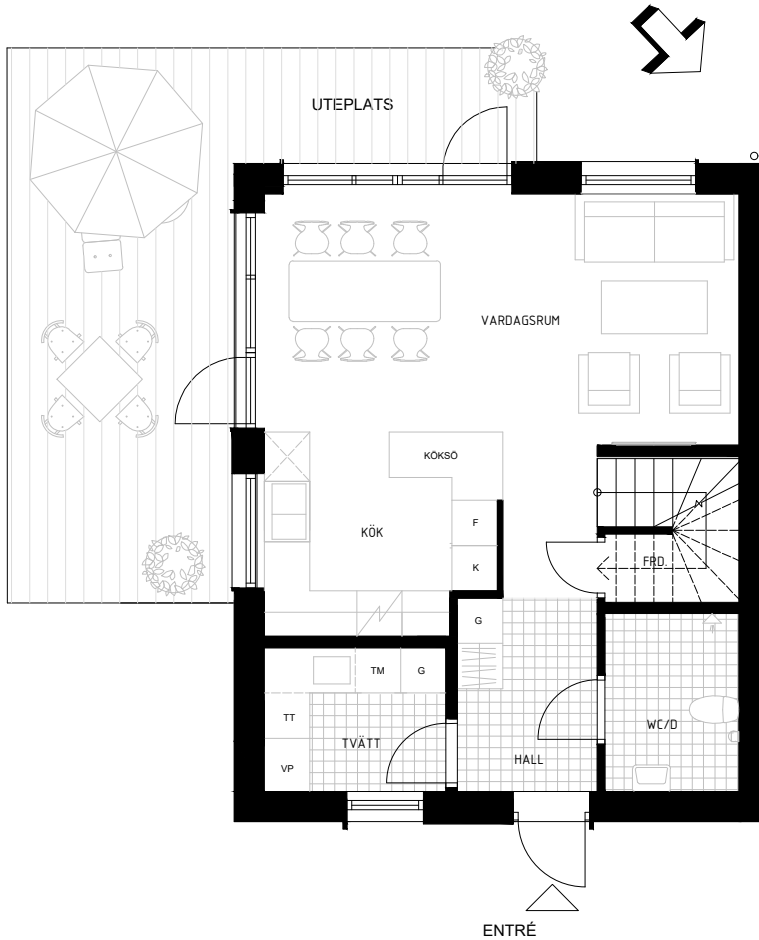

ELDPROVET 24

PARHUS 19

Total BOA 130m²

Total BIA 10m²

Takhöjd 2,7m

ENTRÉPLAN

HUSETS SEKTION,
ENTRÉPLAN MARKERAT

HUSETS PLACERING

SKALA 1:100

VP	VÄRMEPANNA		SPISHÄLL	TM	TVÄTTMASKIN
K	KYL		DISKMASKIN		KAPPHYLLA
F	FRYS	G	GARDEROB	TT	TORKTUMLARE

VISS AVVIKELSE KAN FÖREKOMMA

ELDPROVET 24

PARHUS 19

Total BOA 130m²

Total BIA 10m²

Takhöjd 2,7m

ÖVRE PLAN

SKALA 1:100

HUSETS SEKTION,
ÖVRE PLAN MARKERAT

HUSETS PLACERING

G GARDEROB

VISS AVVIKELSE KAN FÖREKOMMA

ELDPROVET 24

PARHUS 19

Total BOA 130m²

Total BIA 10m²

TAKPLAN

HUSETS SEKTION,
TAKPLAN MARKERAT

HUSETS PLACERING

SKALA 1:100

VISS AVVIKELSE KAN FÖREKOMMA