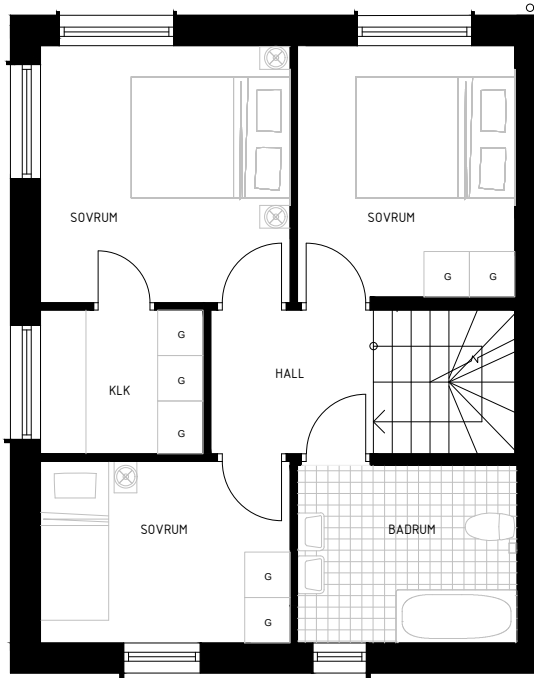

ELDPROVET 24

PARHUS 19

Total BOA 130m²

Total BIA 10m²

Takhöjd 2,7m

ENTRÉPLAN

HUSETS SEKTION,
ENTRÉPLAN MARKERAT

HUSETS PLACERING

SKALA 1:100

VP	VÄRMEPANNA		SPISHÄLL	TM	TVÄTTMASKIN
K	KYL		DISKMASKIN		KAPPHYLLA
F	FRYS	G	GARDEROB	TT	TORKTUMLARE

VISS AVVIKELSE KAN FÖREKOMMA

ELDPROVET 24

PARHUS 19

Total BOA 130m²

Total BIA 10m²

Takhöjd 2,7m

ÖVRE PLAN

SKALA 1:100

HUSETS SEKTION,
ÖVRE PLAN MARKERAT

HUSETS PLACERING

G GARDEROB

VISS AVVIKELSE KAN FÖREKOMMA

ELDPROVET 24

PARHUS 19

Total BOA 130m²

Total BIA 10m²

TAKPLAN

HUSETS SEKTION,
TAKPLAN MARKERAT

HUSETS PLACERING

SKALA 1:100

VISS AVVIKELSE KAN FÖREKOMMA