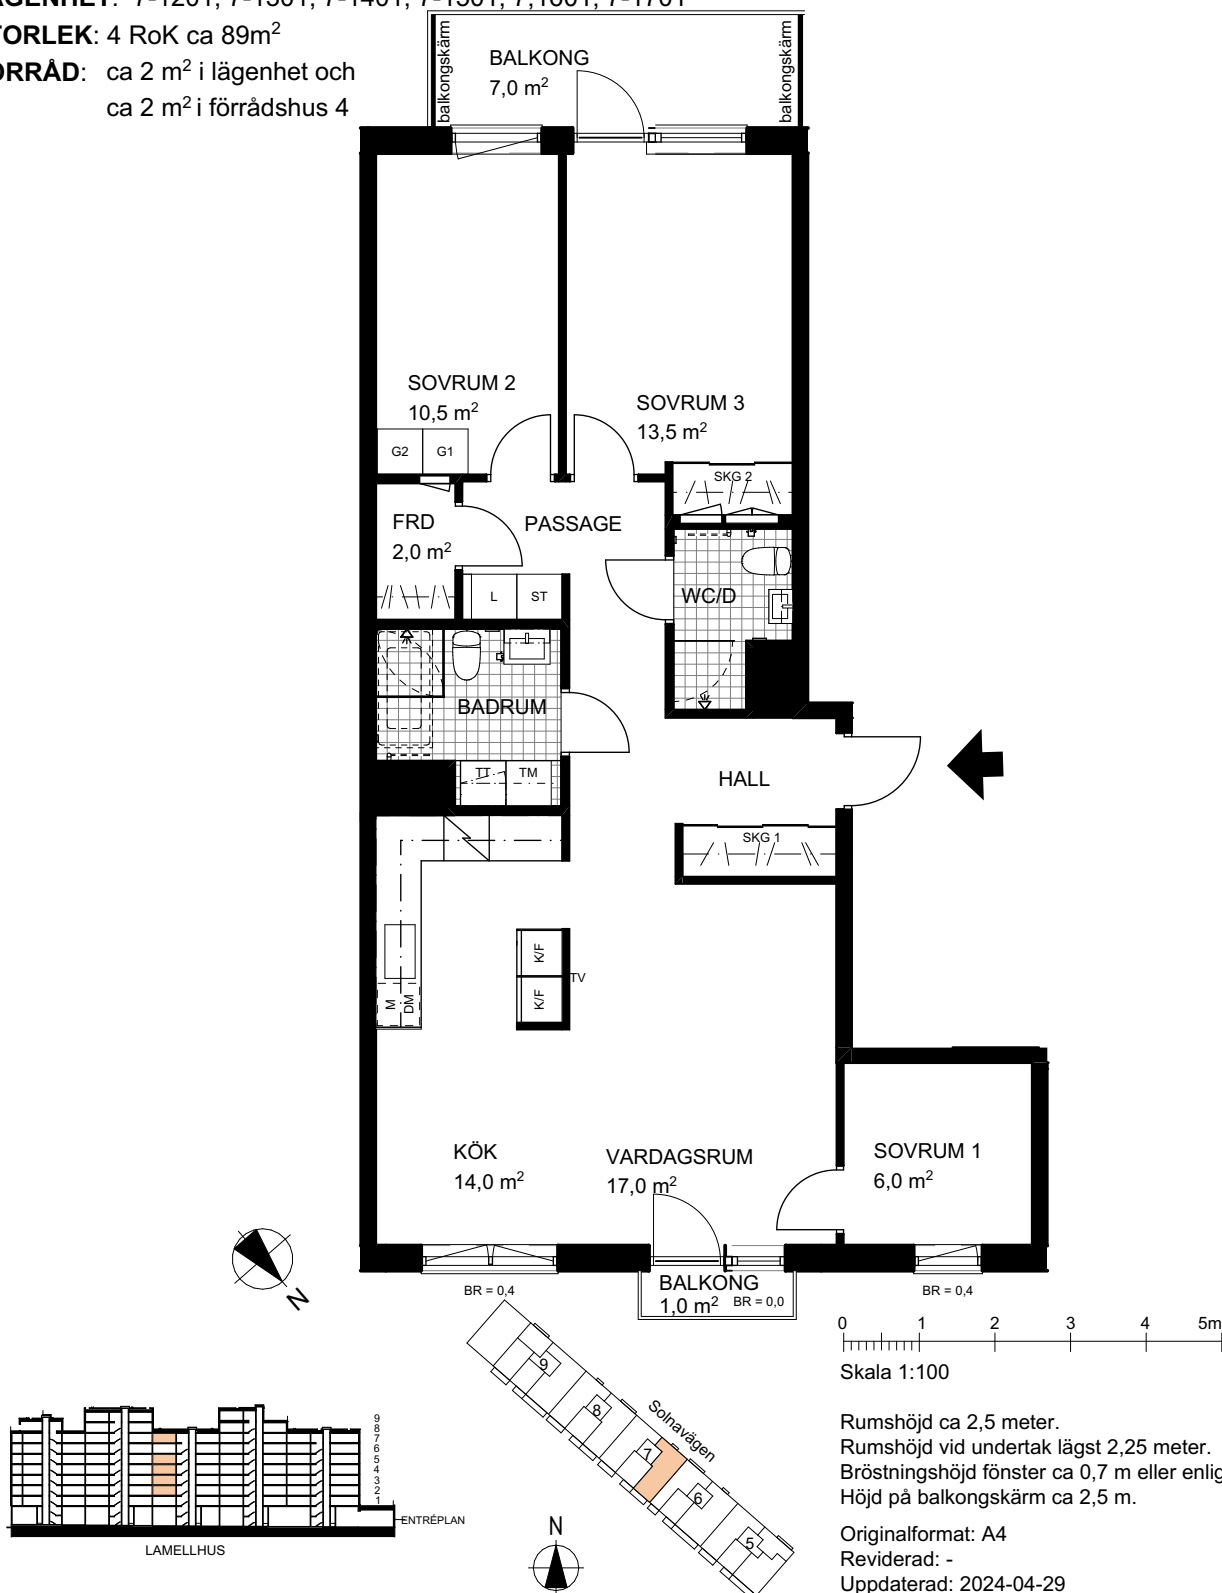

BOFAKTABLAD

Brf Haga Palett Verde

LÄGENHET: 7-1201, 7-1301, 7-1401, 7-1501, 7,1601, 7-1701

STORLEK: 4 RoK ca 89m²

FÖRRÅD: ca 2 m² i lägenhet och
ca 2 m² i förrådshus 4

Rumshöjd ca 2,5 meter.
Rumshöjd vid undertak lägst 2,25 meter.
Bröstningshöjd fönster ca 0,7 m eller enligt angivelse på plan.
Höjd på balkongskärm ca 2,5 m.

Originalformat: A4
Reviderad: -
Uppdaterad: 2024-04-29

	El/tele-skåp		Hylla - klädstång		G Garderob		TM Tvättmaskin		Öppningsbart fönster
	Plats för TV		Kapphylla i hall		L Linneskåp		TT Torktumlare		Fast fönster
	Kyl- och frysskåp		Högskåp med ugn, micro		L Plats för dragbackar		KM Kombimaskin		Undertak
	Spishäll och ugn		Skjutdörrsgarderob		ST Städskåp		Duschvägg		Ovanliggande balkong
	Diskmaskin (micro i väggskåp ovan)				ST Plats för städutrustning		Badkar		